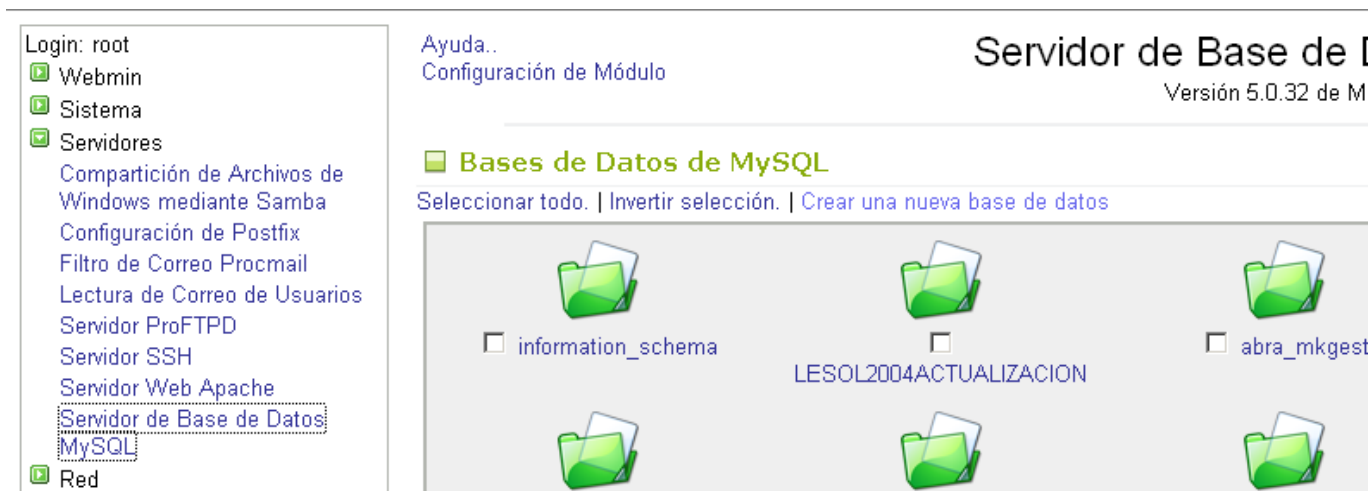

# Creación de BBDD

Para el ejemplo usaremos la BBDD prueba\_mkgest, asi como el servidor webmin.

Accedemos al servidor webmin en <http://srv-datos:999> con el usuario root del sistema y seleccionamos el menú Servidores → Servidor de Base de Datos MySQL.

## Creación de la BBDD

Creamos la BBDD. solo hace falta ponerle un nombre.