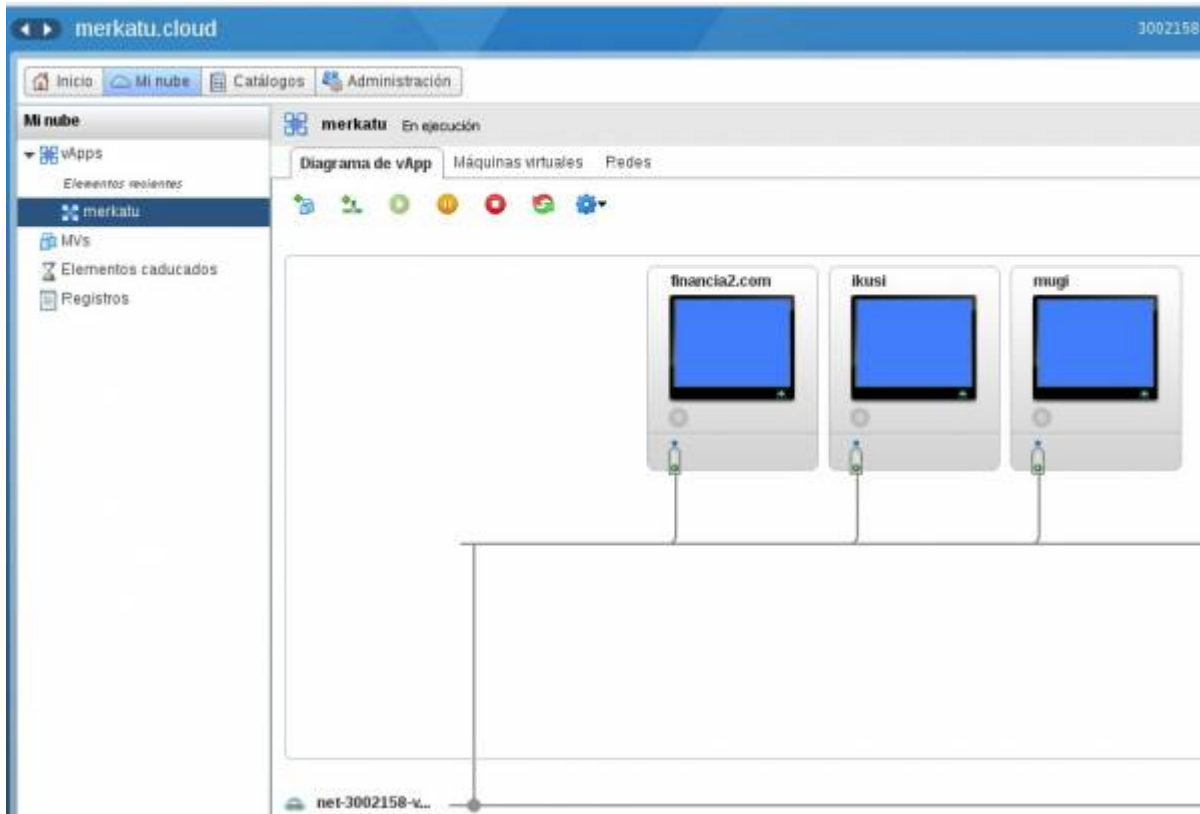

Crear máquina virtual

1- Accedemos a cloudavanzado

2- Le damos a Mi nube:

3- Entramos en la vApp de Merkatu:

4- Dentro del Diagrama de vApp le damos al primer icono, el de agregar nueva VM:

5- Le damos al botón de abajo donde dice "Nueva máquina virtual": Aquí le indicamos el nombre, tipo de sistema operativo, recursos que tendrá la máquina (RAM, CPU, disco, etc..)

Nombre de máquina virtual:

Etiqueta de esta MV que aparece en las listas de VCD.

Nombre del equipo:

El nombre de equipo/host establecido en el SO invitado de esta MV que lo identifica en una red.
Este campo está limitado a 15 caracteres en Windows. En el caso de sistemas que no son Windows, puede tener 63 caracteres de longitud y contener puntos.

Descripción:

Versión del hardware virtual:

Familia del sistema operativo: Microsoft Windows Linux Otro

Sistema operativo:

Número de CPUs virtuales:

Núcleos por socket:

Número de sockets: 1

Exponer virtualización de CPU asistida por hardware en SO invitado
Seleccione esta opción para dar soporte a los servidores de virtualización o a las MV de 64 bits que se ejecutan en esta máquina virtual.