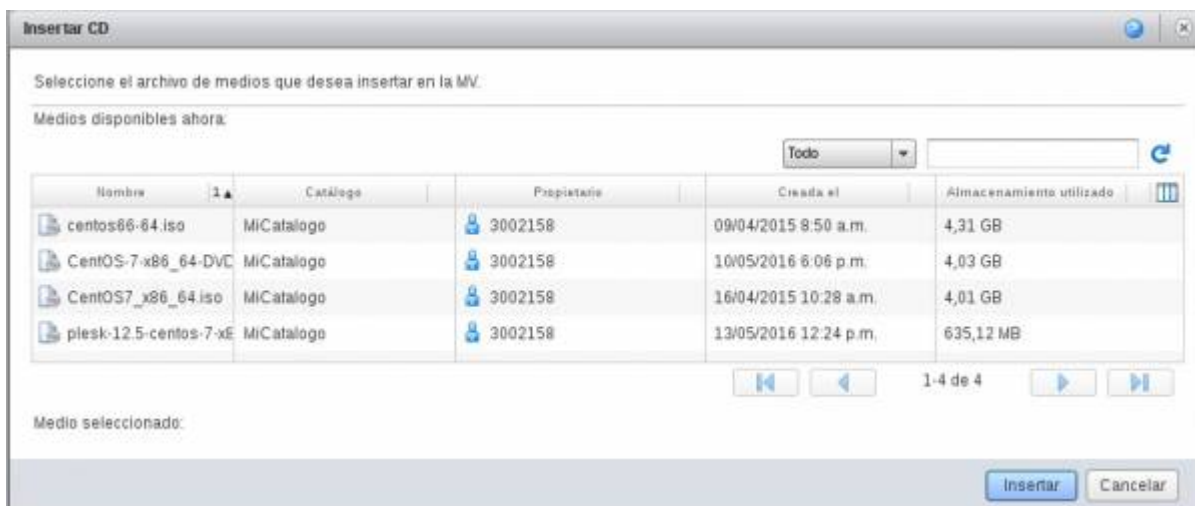

Nombre de máquina virtual:

Etiqueta de esta MV que aparece en las listas de VCD.

Nombre del equipo:

El nombre de equipo/host establecido en el SO invitado de esta MV que lo identifica en una red.
Este campo está limitado a 15 caracteres en Windows. En el caso de sistemas que no son Windows, puede tener 63 caracteres de longitud y contener puntos.

Descripción:

Versión del hardware virtual:

Familia del sistema operativo: Microsoft Windows Linux Otro

Sistema operativo:

Número de CPUs virtuales:

Núcleos por socket:

Número de sockets: 1

Exponer virtualización de CPU asistida por hardware en SO invitado
Seleccione esta opción para dar soporte a los servidores de virtualización o a las MV de 64 bits que se ejecutan en esta máquina virtual.

Memoria:

Tamaño del disco duro:

Tipo de bus:

Número de NICs:

Cuando esté creada, lo único que faltaría sería cargar el **ISO** de instalación para el sistema operativo. Hay una imagen que instala **CentOS 7 con Plesk**.

Supongamos que ya la hemos creado, lo que habría que hacer es lo siguiente:

6- Se nos abrirá el catálogo interno:

7- Seleccionamos la que nos interese, y al arrancar la VM, arrancará desde el CD para comenzar la instalación