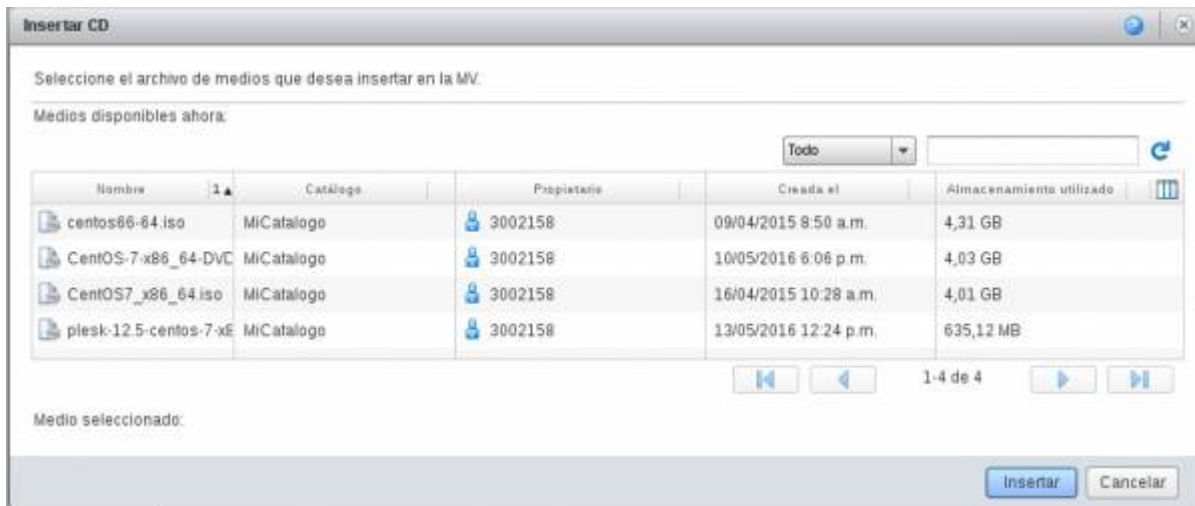

Nombre de máquina virtual:

Etiqueta de esta MV que aparece en las listas de VCD.

Nombre del equipo:

El nombre de equipo/host establecido en el SO invitado de esta MV que lo identifica en una red.  
Este campo está limitado a 15 caracteres en Windows. En el caso de sistemas que no son Windows, puede tener 63 caracteres de longitud y contener puntos.

Descripción:

Versión del hardware virtual:

Familia del sistema operativo:  Microsoft Windows  Linux  Otro

Sistema operativo:

Número de CPUs virtuales:

Núcleos por socket:

Número de sockets: 1

Exponer virtualización de CPU asistida por hardware en SO invitado  
Seleccione esta opción para dar soporte a los servidores de virtualización o a las MV de 64 bits que se ejecutan en esta máquina virtual.

Memoria:

Tamaño del disco duro:

Tipo de bus:

Número de NICs:

Cuando esté creada, lo único que faltaría sería cargar el **ISO** de instalación para el sistema operativo. Hay una imagen que instala **CentOS 7 con Plesk**.

Supongamos que ya la hemos creado, lo que habría que hacer es lo siguiente:

6- Se nos abrirá el catálogo interno:

7- Seleccionamos la que nos interese, y al arrancar la VM, arrancará desde el CD para comenzar la instalación