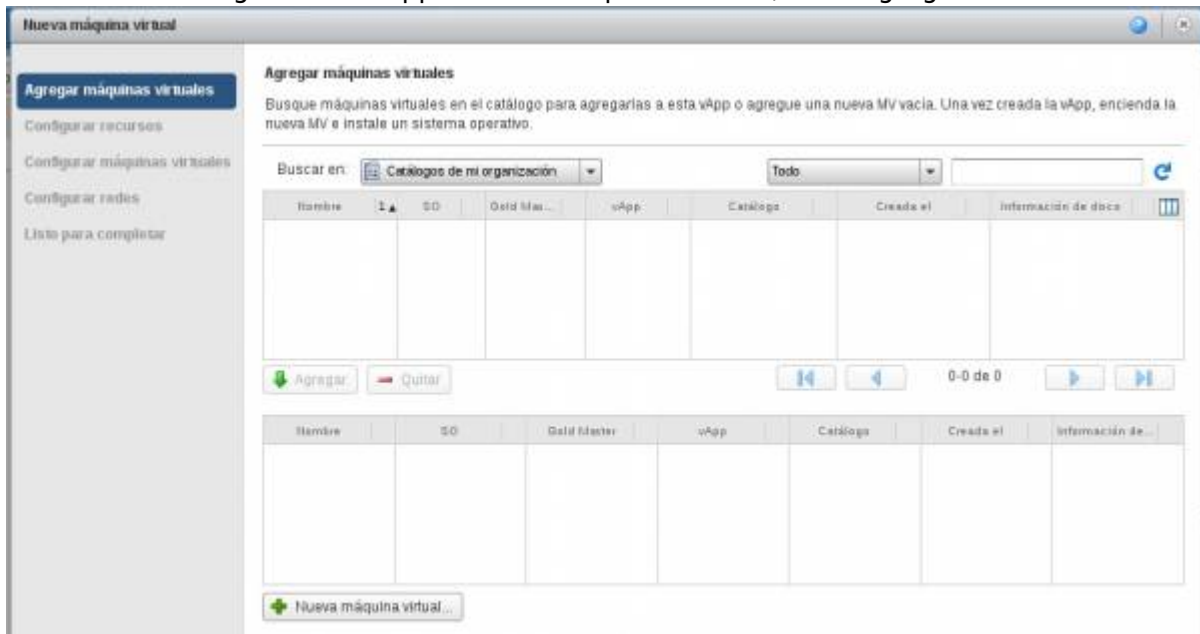

# Crear máquina virtual

1- Accedemos a cloudavanzado

2- Le damos a Mi nube:

3- Entramos en la vApp de Merkatu:

4- Dentro del Diagrama de vApp le damos al primer icono, el de agregar nueva VM:

5- Le damos al botón de abajo donde dice "Nueva máquina virtual": Aquí le indicamos el nombre, tipo de sistema operativo, recursos que tendrá la máquina (RAM, CPU, disco, etc.)

Nombre de máquina virtual:

Etiqueta de esta MV que aparece en las listas de VCD.

Nombre del equipo:

El nombre de equipo/host establecido en el SO invitado de esta MV que lo identifica en una red.  
Este campo está limitado a 15 caracteres en Windows. En el caso de sistemas que no son Windows, puede tener 63 caracteres de longitud y contener puntos.

Descripción:

Versión del hardware virtual:

Familia del sistema operativo:  Microsoft Windows  Linux  Otro

Sistema operativo:

Número de CPUs virtuales:

Núcleos por socket:

Número de sockets: 1

Exponer virtualización de CPU asistida por hardware en SO invitado  
Seleccione esta opción para dar soporte a los servidores de virtualización o a las MV de 64 bits que se ejecutan en esta máquina virtual.