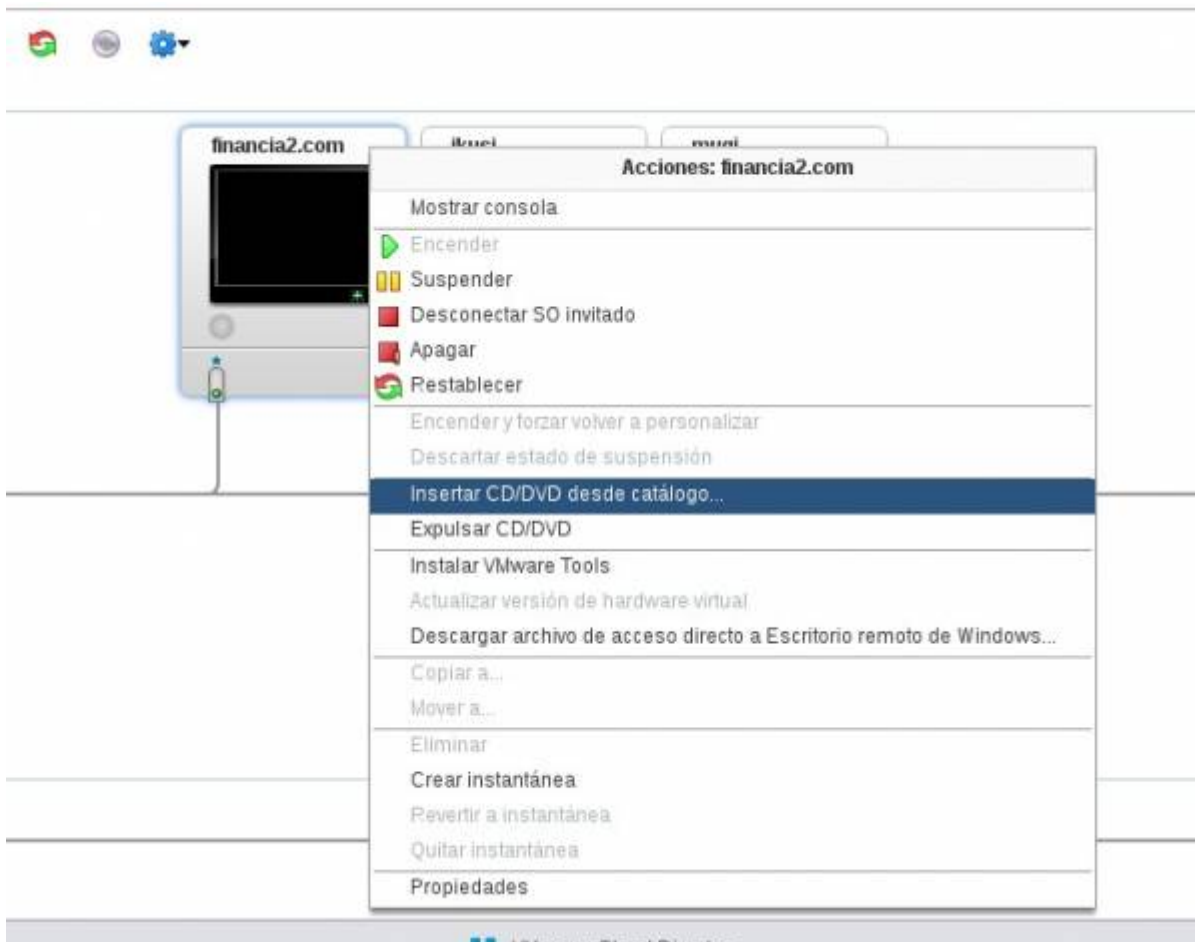

Nombre de máquina virtual:

Etiqueta de esta MV que aparece en las listas de VCD.

Nombre del equipo:

El nombre de equipo/host establecido en el SO invitado de esta MV que lo identifica en una red.  
Este campo está limitado a 15 caracteres en Windows. En el caso de sistemas que no son Windows, puede tener 63 caracteres de longitud y contener puntos.

Descripción:

Versión del hardware virtual:

Familia del sistema operativo:  Microsoft Windows  Linux  Otro

Sistema operativo:

Número de CPUs virtuales:

Núcleos por socket:

Número de sockets: 1

Exponer virtualización de CPU asistida por hardware en SO invitado  
Seleccione esta opción para dar soporte a los servidores de virtualización o a las MV de 64 bits que se ejecutan en esta máquina virtual.

Memoria:

Tamaño del disco duro:

Tipo de bus:

Número de NICs:

Cuando esté creada, lo único que faltaría sería cargar el **ISO** de instalación para el sistema operativo. Hay una imagen que instala **CentOS 7 con Plesk**.

Supongamos que ya la hemos creado, lo que habría que hacer es lo siguiente:

6- Se nos abrirá el catálogo interno:

7- Seleccionamos la que nos interese, y al arrancar la VM, arrancará desde el CD para comenzar la instalación