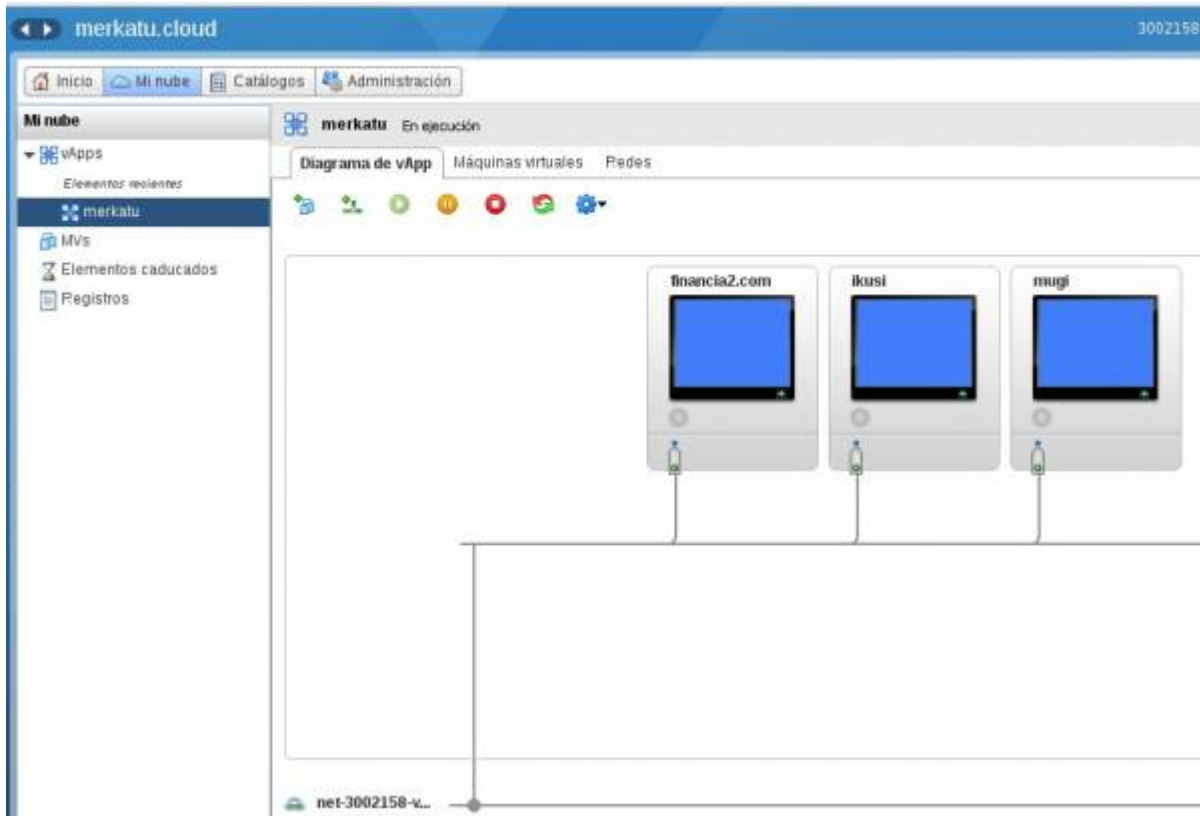

# Crear máquina virtual

1- Accedemos a cloudavanzado

2- Le damos a Mi nube:

3- Entramos en la vApp de Merkatu:

4- Dentro del Diagrama de vApp le damos al primer icono, el de agregar nueva VM:

5- Le damos al botón de abajo donde dice "Nueva máquina virtual": Aquí le indicamos el nombre, tipo de sistema operativo, recursos que tendrá la máquina (RAM, CPU, disco, etc.)

Nombre de máquina virtual:

Etiqueta de esta MV que aparece en las listas de VCD.

Nombre del equipo:

El nombre de equipo/host establecido en el SO invitado de esta MV que lo identifica en una red.  
Este campo está limitado a 15 caracteres en Windows. En el caso de sistemas que no son Windows, puede tener 63 caracteres de longitud y contener puntos.

Descripción:

Versión del hardware virtual:

Familia del sistema operativo:  Microsoft Windows  Linux  Otro

Sistema operativo:

Número de CPUs virtuales:

Núcleos por socket:

Número de sockets: 1

Exponer virtualización de CPU asistida por hardware en SO invitado  
Seleccione esta opción para dar soporte a los servidores de virtualización o a las MV de 64 bits que se ejecutan en esta máquina virtual.