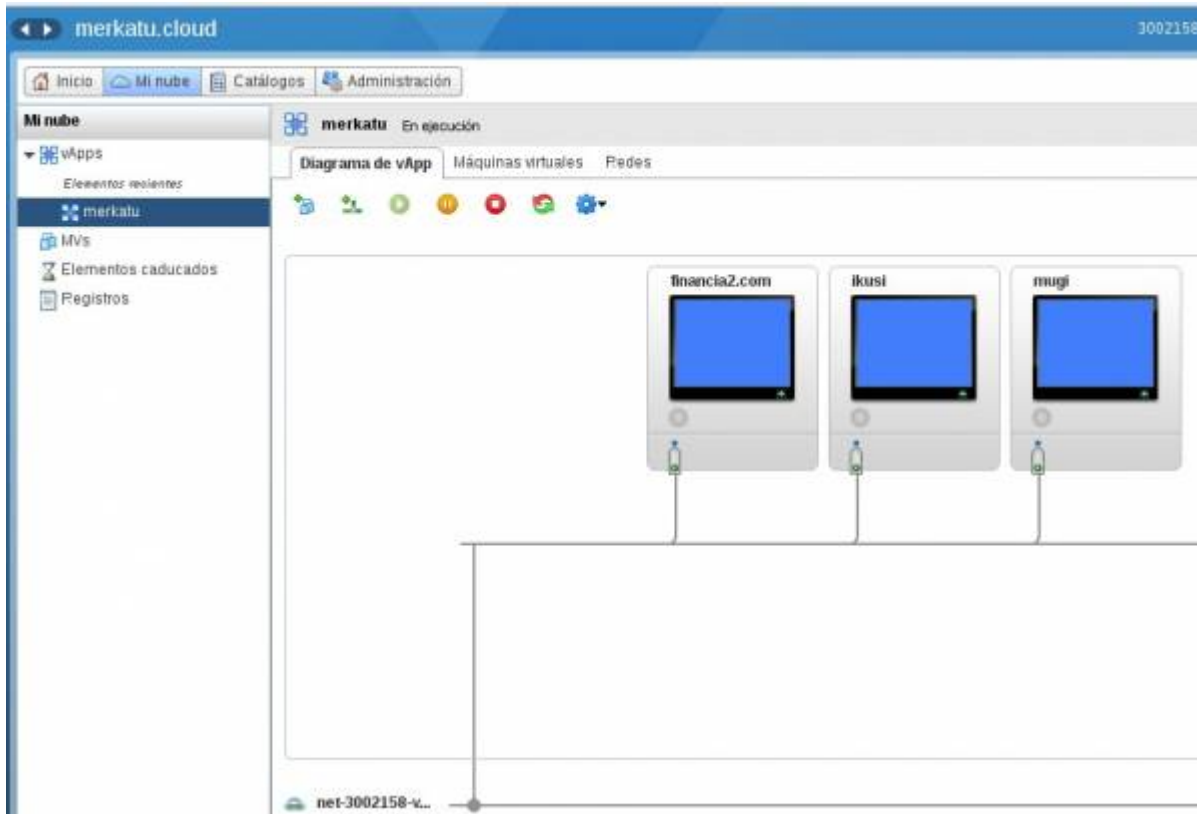

Crear máquina virtual

1- Accedemos a cloudavanzado

2- Le damos a Mi nube:

3- Entramos en la vApp de Merkatu:

4- Dentro del Diagrama de vApp le damos al primer icono, el de agregar nueva VM:

5- Le damos al botón de abajo donde dice "Nueva máquina virtual": Aquí le indicamos el nombre, tipo de sistema operativo, recursos que tendrá la máquina (RAM, CPU, disco, etc..)

Nombre de máquina virtual:

Etiqueta de esta MV que aparece en las listas de VCD.

Nombre del equipo:

El nombre de equipo/host establecido en el SO invitado de esta MV que lo identifica en una red.
Este campo está limitado a 15 caracteres en Windows. En el caso de sistemas que no son Windows, puede tener 63 caracteres de longitud y contener puntos.

Descripción:

Versión del hardware virtual:

Familia del sistema operativo: Microsoft Windows Linux Otro

Sistema operativo:

Número de CPUs virtuales:

Núcleos por socket:

Número de sockets: 1

Exponer virtualización de CPU asistida por hardware en SO invitado
Seleccione esta opción para dar soporte a los servidores de virtualización o a las MV de 64 bits que se ejecutan en esta máquina virtual.