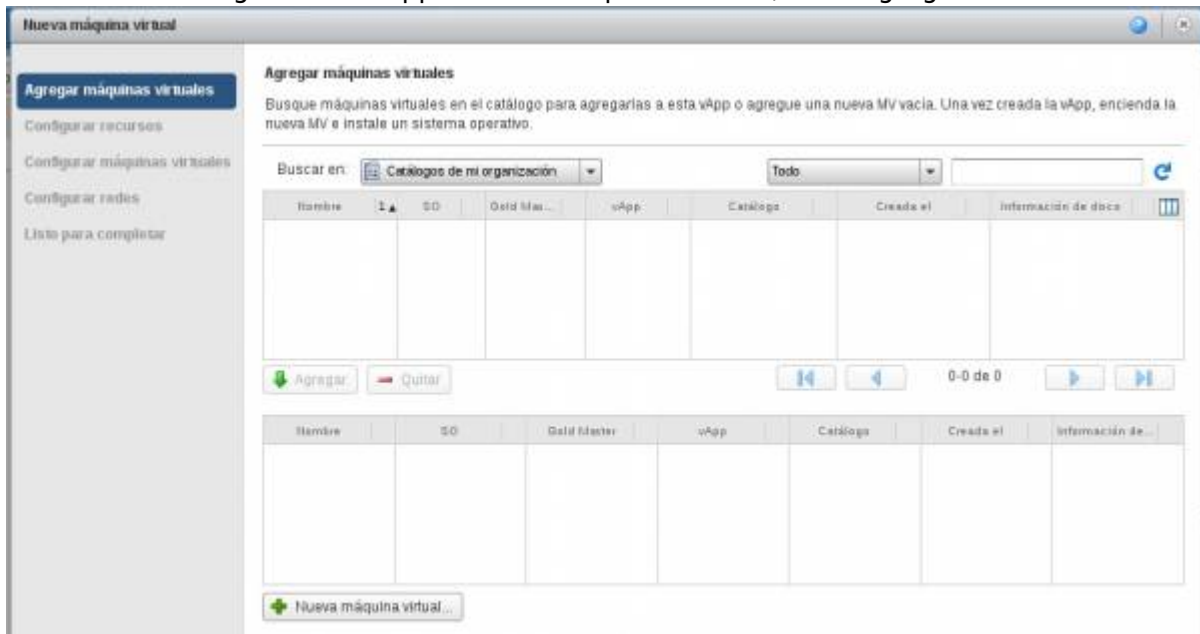

Crear máquina virtual

1- Accedemos a cloudavanzado

2- Le damos a Mi nube:

3- Entramos en la vApp de Merkatu:

4- Dentro del Diagrama de vApp le damos al primer icono, el de agregar nueva VM:

5- Le damos al botón de abajo donde dice "Nueva máquina virtual": Aquí le indicamos el nombre, tipo de sistema operativo, recursos que tendrá la máquina (RAM, CPU, disco, etc..)

Nombre de máquina virtual:

Etiqueta de esta MV que aparece en las listas de VCD.

Nombre del equipo:

El nombre de equipo/host establecido en el SO invitado de esta MV que lo identifica en una red.
Este campo está limitado a 15 caracteres en Windows. En el caso de sistemas que no son Windows, puede tener 63 caracteres de longitud y contener puntos.

Descripción:

Versión del hardware virtual:

Familia del sistema operativo: Microsoft Windows Linux Otro

Sistema operativo:

Número de CPUs virtuales:

Núcleos por socket:

Número de sockets: 1

Exponer virtualización de CPU asistida por hardware en SO invitado
Seleccione esta opción para dar soporte a los servidores de virtualización o a las MV de 64 bits que se ejecutan en esta máquina virtual.