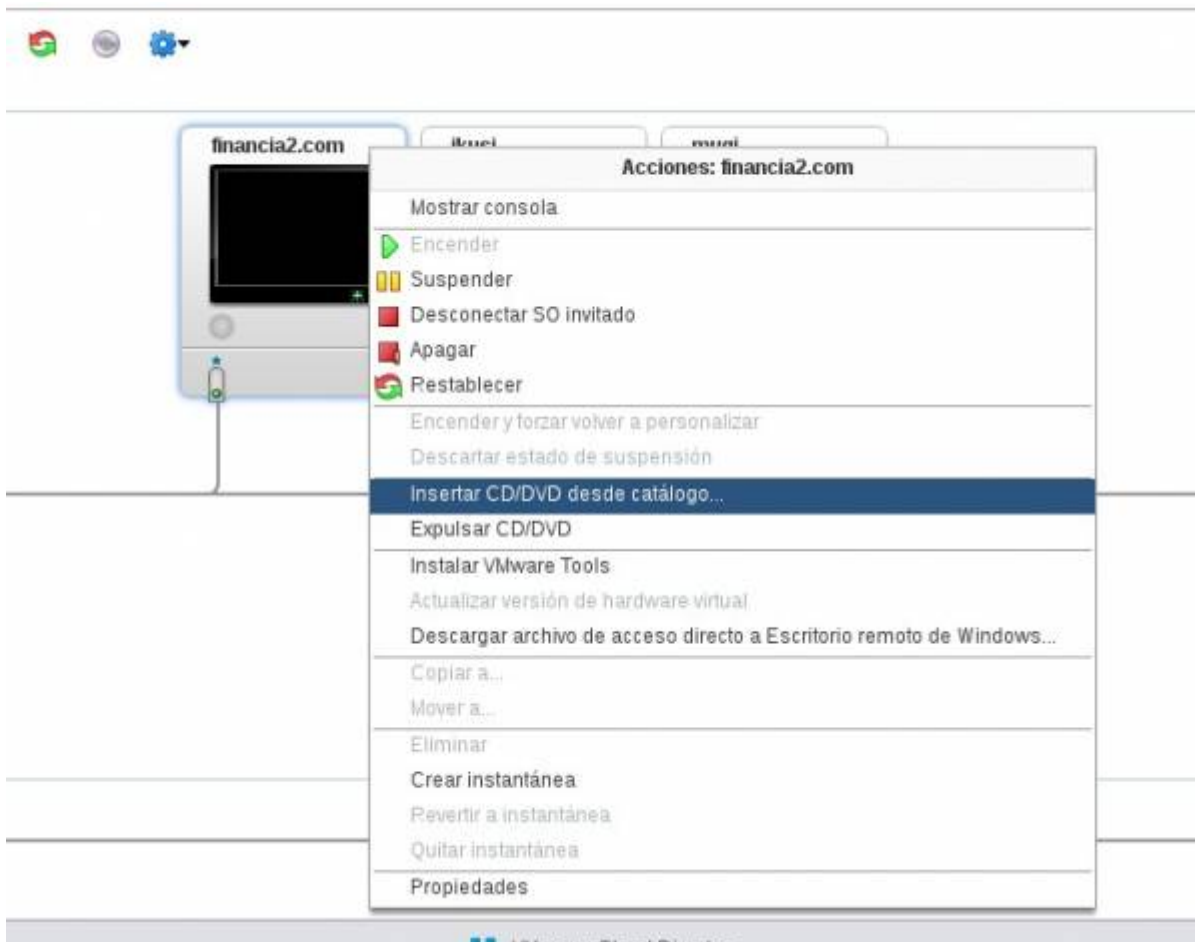

Nombre de máquina virtual:

Etiqueta de esta MV que aparece en las listas de VCD.

Nombre del equipo:

El nombre de equipo/host establecido en el SO invitado de esta MV que lo identifica en una red.
Este campo está limitado a 15 caracteres en Windows. En el caso de sistemas que no son Windows, puede tener 63 caracteres de longitud y contener puntos.

Descripción:

Versión del hardware virtual:

Familia del sistema operativo: Microsoft Windows Linux Otro

Sistema operativo:

Número de CPUs virtuales:

Núcleos por socket:

Número de sockets: 1

Exponer virtualización de CPU asistida por hardware en SO invitado
Seleccione esta opción para dar soporte a los servidores de virtualización o a las MV de 64 bits que se ejecutan en esta máquina virtual.

Memoria:

Tamaño del disco duro:

Tipo de bus:

Número de NICs:

Cuando esté creada, lo único que faltaría sería cargar el **ISO** de instalación para el sistema operativo. Hay una imagen que instala **CentOS 7 con Plesk**.

Supongamos que ya la hemos creado, lo que habría que hacer es lo siguiente:

6- Se nos abrirá el catálogo interno:

7- Seleccionamos la que nos interese, y al arrancar la VM, arrancará desde el CD para comenzar la instalación