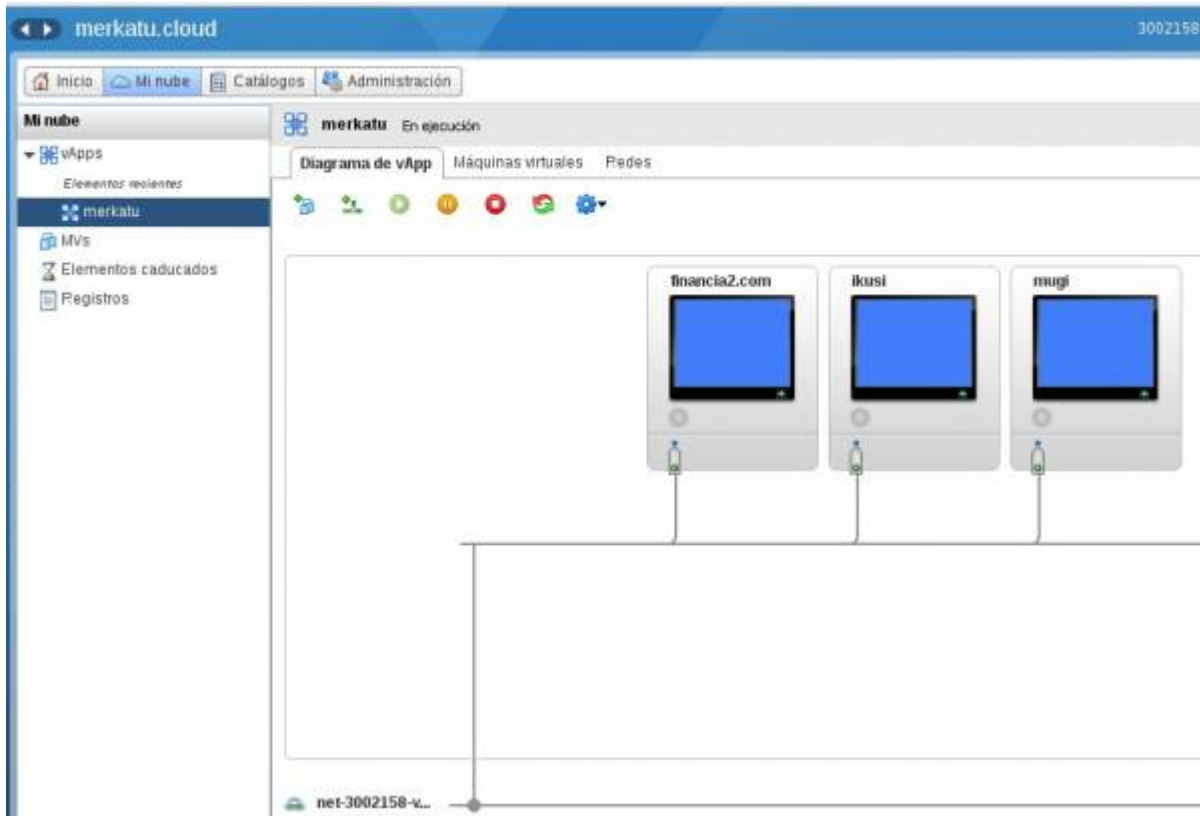

Crear máquina virtual

1- Accedemos a cloudavanzado

2- Le damos a Mi nube:

3- Entramos en la vApp de Merkatu:

4- Dentro del Diagrama de vApp le damos al primer icono, el de agregar nueva VM:

5- Le damos al botón de abajo donde dice "Nueva máquina virtual": Aquí le indicamos el nombre, tipo de sistema operativo, recursos que tendrá la máquina (RAM, CPU, disco, etc..)

Nombre de máquina virtual:

Etiqueta de esta MV que aparece en las listas de VCD.

Nombre del equipo:

El nombre de equipo/host establecido en el SO invitado de esta MV que lo identifica en una red.
Este campo está limitado a 15 caracteres en Windows. En el caso de sistemas que no son Windows, puede tener 63 caracteres de longitud y contener puntos.

Descripción:

Versión del hardware virtual:

Familia del sistema operativo: Microsoft Windows Linux Otro

Sistema operativo:

Número de CPUs virtuales:

Núcleos por socket:

Número de sockets: 1

Exponer virtualización de CPU asistida por hardware en SO invitado
Seleccione esta opción para dar soporte a los servidores de virtualización o a las MV de 64 bits que se ejecutan en esta máquina virtual.