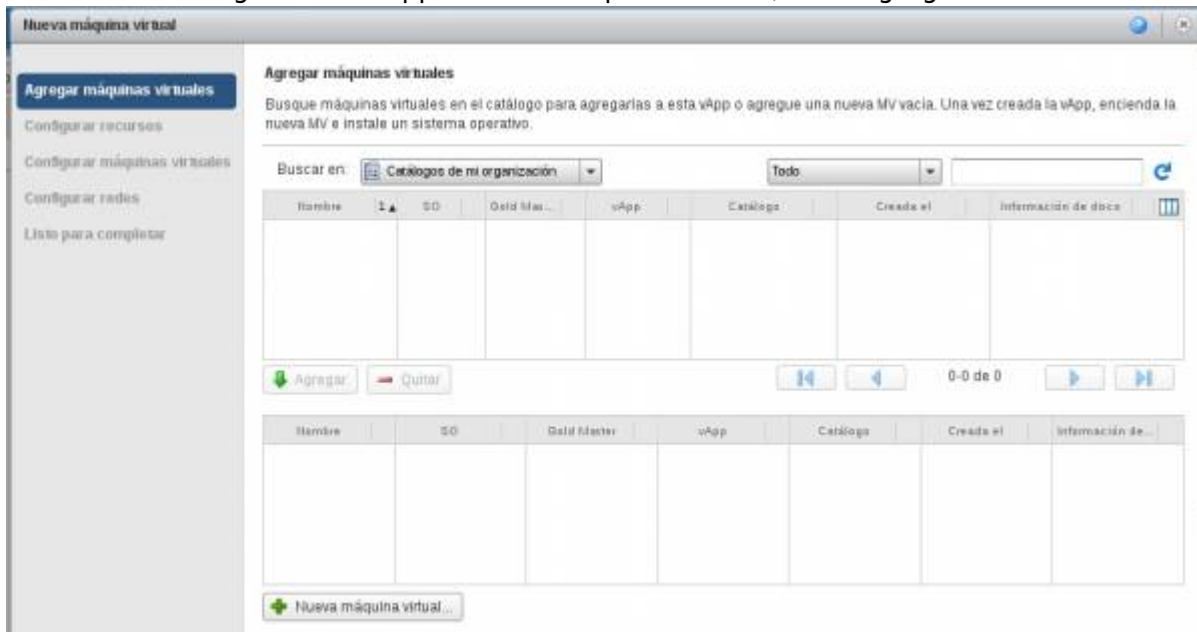

Crear máquina virtual

1- Accedemos a cloudavanzado

2- Le damos a Mi nube:

3- Entramos en la vApp de Merkatu:

4- Dentro del Diagrama de vApp le damos al primer icono, el de agregar nueva VM:

5- Le damos al botón de abajo donde dice "Nueva máquina virtual": Aquí le indicamos el nombre, tipo de sistema operativo, recursos que tendrá la máquina (RAM, CPU, disco, etc..)

Nombre de máquina virtual:

Etiqueta de esta MV que aparece en las listas de VCD.

Nombre del equipo:

El nombre de equipo/host establecido en el SO invitado de esta MV que lo identifica en una red.
Este campo está limitado a 15 caracteres en Windows. En el caso de sistemas que no son Windows, puede tener 63 caracteres de longitud y contener puntos.

Descripción:

Versión del hardware virtual:

Familia del sistema operativo: Microsoft Windows Linux Otro

Sistema operativo:

Número de CPUs virtuales:

Núcleos por socket:

Número de sockets: 1

Exponer virtualización de CPU asistida por hardware en SO invitado
Seleccione esta opción para dar soporte a los servidores de virtualización o a las MV de 64 bits que se ejecutan en esta máquina virtual.