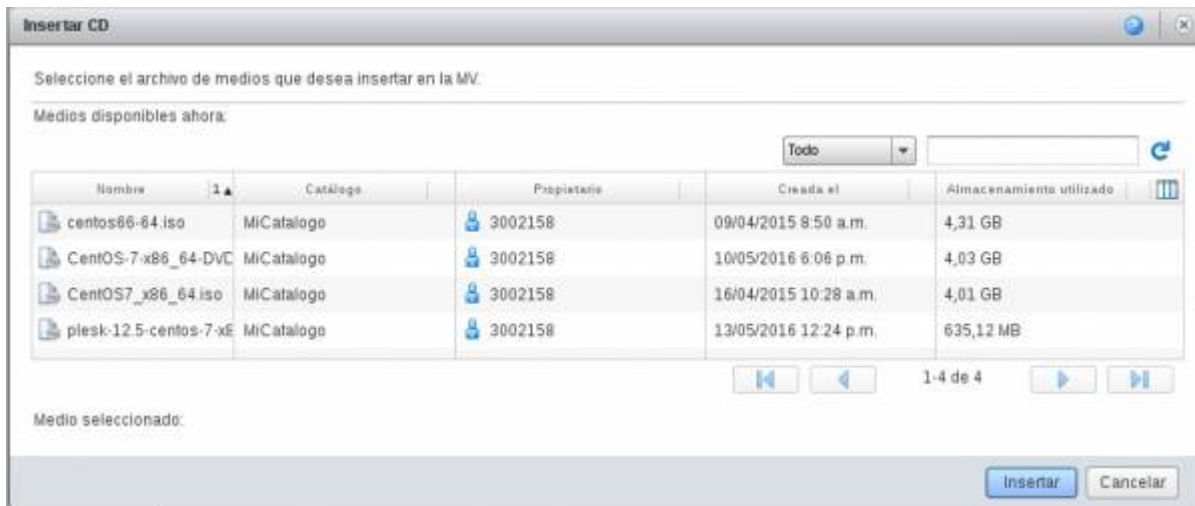

Nombre de máquina virtual:

Etiqueta de esta MV que aparece en las listas de VCD.

Nombre del equipo:

El nombre de equipo/host establecido en el SO invitado de esta MV que lo identifica en una red.
Este campo está limitado a 15 caracteres en Windows. En el caso de sistemas que no son Windows, puede tener 63 caracteres de longitud y contener puntos.

Descripción:

Versión del hardware virtual:

Familia del sistema operativo: Microsoft Windows Linux Otro

Sistema operativo:

Número de CPUs virtuales:

Núcleos por socket:

Número de sockets: 1

Exponer virtualización de CPU asistida por hardware en SO invitado
Seleccione esta opción para dar soporte a los servidores de virtualización o a las MV de 64 bits que se ejecutan en esta máquina virtual.

Memoria:

Tamaño del disco duro:

Tipo de bus:

Número de NICs:

Cuando esté creada, lo único que faltaría sería cargar el **ISO** de instalación para el sistema operativo. Hay una imagen que instala **CentOS 7 con Plesk**.

Supongamos que ya la hemos creado, lo que habría que hacer es lo siguiente:

6- Se nos abrirá el catálogo interno:

7- Seleccionamos la que nos interese, y al arrancar la VM, arrancará desde el CD para comenzar la instalación